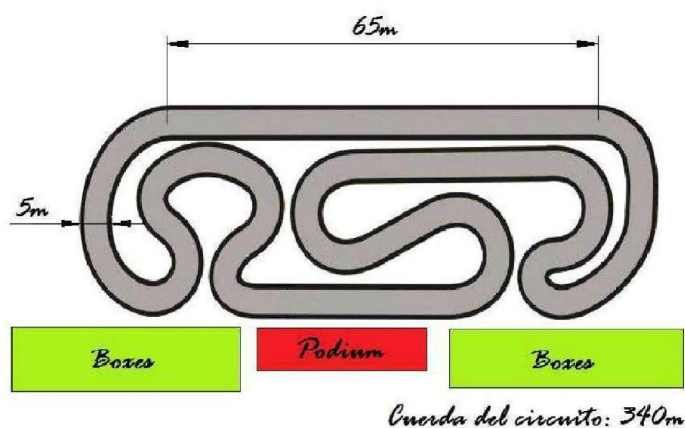

DATOS DEL CIRCUITO

COMO LLEGAR:

El Circuito Municipal de Vigo se encuentra situado en la Playa de Samil.

Las coordenadas del circuito son:

N 42.75371 W 8.22940

N42° 13' 4.42" W 8° 46' 30.17"

ENLACE GOOGLE MAPS:

<http://goo.gl/maps/ck7pi>

CROQUIS CIRCUITO:

STAFF

DIRECTOR DE CARRERA: PABLO MOSQUERA

ARBITRO: ALEJANDRO LÓPEZ

CRONOMETRAJE: MIGUEL DOS SANTOS

CONTACTO: ALBERTO ALONSO (Presidente CAVI) – 659827271

Retransmisión en directo a través del canal:

<https://www.youtube.com/@AecarTV/streams>